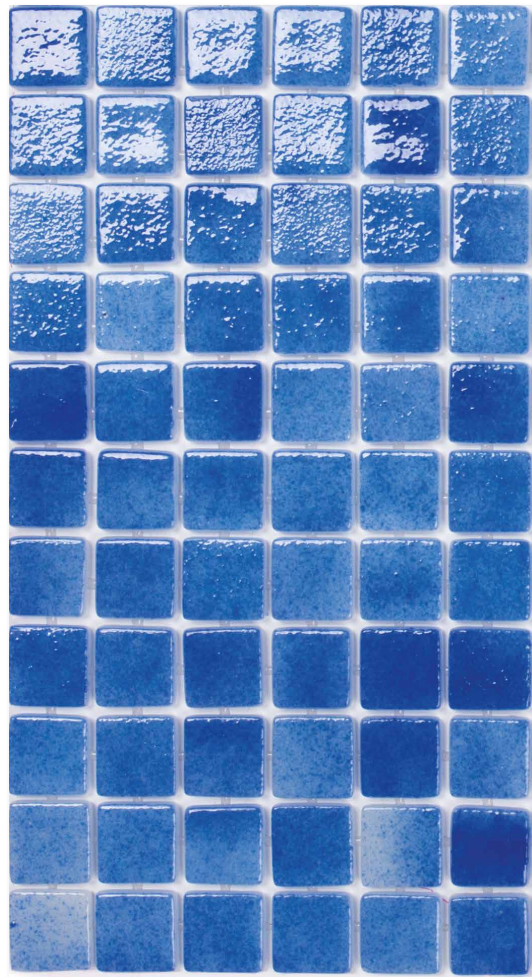

## Glass Mosaic

glass mosaic

GM 010  
Blue 2,5x2,5cm  
Plate Dimension 30x50cm

GM 011  
Light Blue 2,5x2,5cm  
Plate Dimension 30x50cm

GM 012  
Cobalt 2,5x2,5cm  
Plate Dimension 30x50cm

# glass mosaic

GM 013  
Green 2,5x2,5cm  
Plate Dimension 30x50cm

GM 014  
Anthracite 2,5x2,5cm  
Plate Dimension 30x50cm

GMM 101  
Metallic Azure 2,5x2,5cm  
Plate Dimension 30x50cm

glass mosaic

GMM 100  
Metallic Verde 2,5x2,5cm  
Plate Dimension 30x50cm

LS 050  
Luster White 2,5x2,5cm  
Plate Dimension 30x50cm

LS 053  
Luster Blue 2,5x2,5cm  
Plate Dimension 30x50cm

# glass mosaic

LS 054  
Luster Dark Blue 2,5x2,5cm  
Plate Dimension 30x50cm

LS 051  
Luster Jan Jan 2,5x2,5cm  
Plate Dimension 30x50cm

LS 052  
Luster Verde 2,5x2,5cm  
Plate Dimension 30x50cm