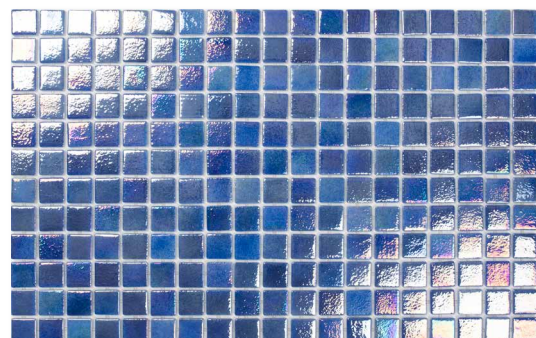

# glass mosaic

GM 013  
Green 2,5x2,5cm  
Plate Dimension 30x50cm

GM 014  
Anthracite 2,5x2,5cm  
Plate Dimension 30x50cm

GMM 101  
Metallic Azure 2,5x2,5cm  
Plate Dimension 30x50cm

glass mosaic

GMM 100  
Metallic Verde 2,5x2,5cm  
Plate Dimension 30x50cm

LS 050  
Luster White 2,5x2,5cm  
Plate Dimension 30x50cm

LS 053  
Luster Blue 2,5x2,5cm  
Plate Dimension 30x50cm

# glass mosaic

LS 054  
Luster Dark Blue 2,5x2,5cm  
Plate Dimension 30x50cm

LS 051  
Luster Jan Jan 2,5x2,5cm  
Plate Dimension 30x50cm

LS 052  
Luster Verde 2,5x2,5cm  
Plate Dimension 30x50cm