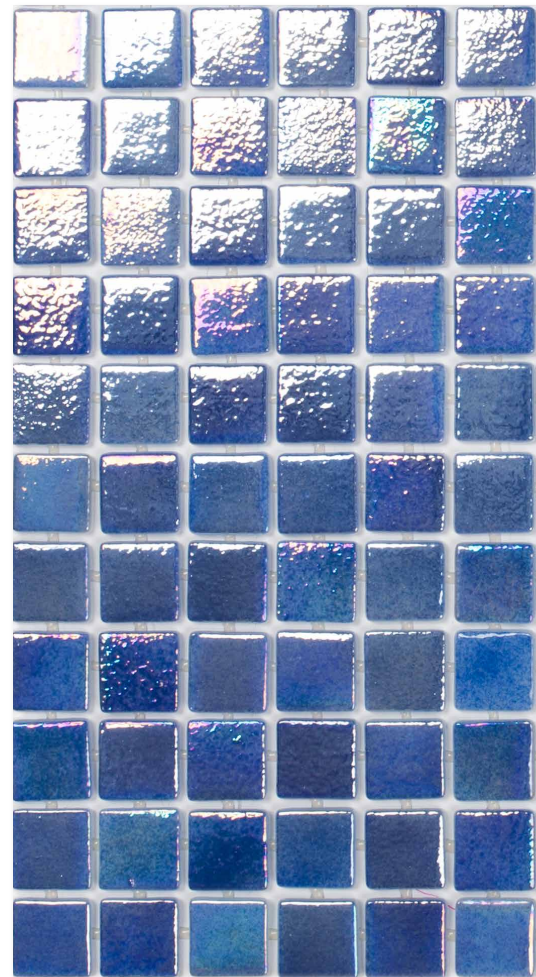

## Glass Mosaic

glass mosaic

GM 010  
Blue 2,5x2,5cm  
Plate Dimension 30x50cm

GM 011  
Light Blue 2,5x2,5cm  
Plate Dimension 30x50cm

GM 012  
Cobalt 2,5x2,5cm  
Plate Dimension 30x50cm

# glass mosaic

GM 013  
Green 2,5x2,5cm  
Plate Dimension 30x50cm

GM 014  
Anthracite 2,5x2,5cm  
Plate Dimension 30x50cm

GMM 101  
Metallic Azure 2,5x2,5cm  
Plate Dimension 30x50cm

glass mosaic

GMM 100  
Metallic Verde 2,5x2,5cm  
Plate Dimension 30x50cm

LS 050  
Luster White 2,5x2,5cm  
Plate Dimension 30x50cm

LS 053  
Luster Blue 2,5x2,5cm  
Plate Dimension 30x50cm

# glass mosaic

LS 054  
Luster Dark Blue 2,5x2,5cm  
Plate Dimension 30x50cm

LS 051  
Luster Jan Jan 2,5x2,5cm  
Plate Dimension 30x50cm

LS 052  
Luster Verde 2,5x2,5cm  
Plate Dimension 30x50cm