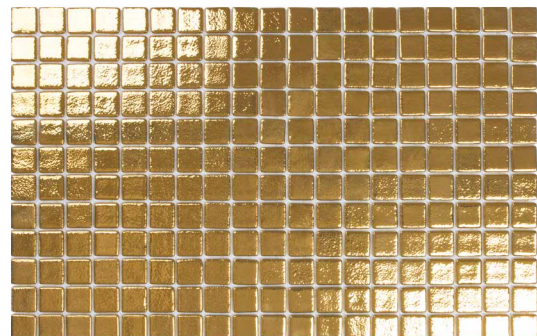

LS 050  
Luster White 2,5x2,5cm  
Plate Dimension 30x50cm

LS 053  
Luster Blue 2,5x2,5cm  
Plate Dimension 30x50cm

# glass mosaic

LS 054  
Luster Dark Blue 2,5x2,5cm  
Plate Dimension 30x50cm

LS 051  
Luster Jan Jan 2,5x2,5cm  
Plate Dimension 30x50cm

LS 052  
Luster Verde 2,5x2,5cm  
Plate Dimension 30x50cm

# glass mosaic

GMM 060  
Blue-Gold Mix 2,5x2,5cm  
Plate Dimension 30x50cm

GOLD 101  
Gold 2,5x2,5cm  
Plate Dimension 30x50cm

Glass Mosaic

[www.bcskandinavia.com](http://www.bcskandinavia.com)

---