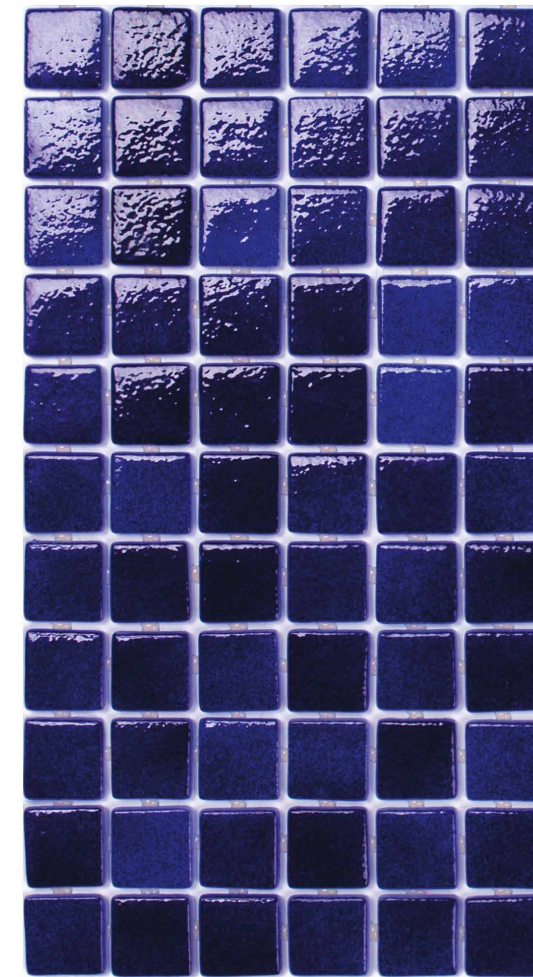

## Glass Mosaic

glass mosaic

GM 010  
Blue 2,5x2,5cm  
Plate Dimension 30x50cm

GM 011  
Light Blue 2,5x2,5cm  
Plate Dimension 30x50cm

GM 012  
Cobalt 2,5x2,5cm  
Plate Dimension 30x50cm

# glass mosaic

GM 013  
Green 2,5x2,5cm  
Plate Dimension 30x50cm

GM 014  
Anthracite 2,5x2,5cm  
Plate Dimension 30x50cm

GMM 101  
Metallic Azure 2,5x2,5cm  
Plate Dimension 30x50cm

glass mosaic

GMM 100  
Metallic Verde 2,5x2,5cm  
Plate Dimension 30x50cm

LS 050  
Luster White 2,5x2,5cm  
Plate Dimension 30x50cm

LS 053  
Luster Blue 2,5x2,5cm  
Plate Dimension 30x50cm

# glass mosaic

LS 054  
Luster Dark Blue 2,5x2,5cm  
Plate Dimension 30x50cm

LS 051  
Luster Jan Jan 2,5x2,5cm  
Plate Dimension 30x50cm

LS 052  
Luster Verde 2,5x2,5cm  
Plate Dimension 30x50cm