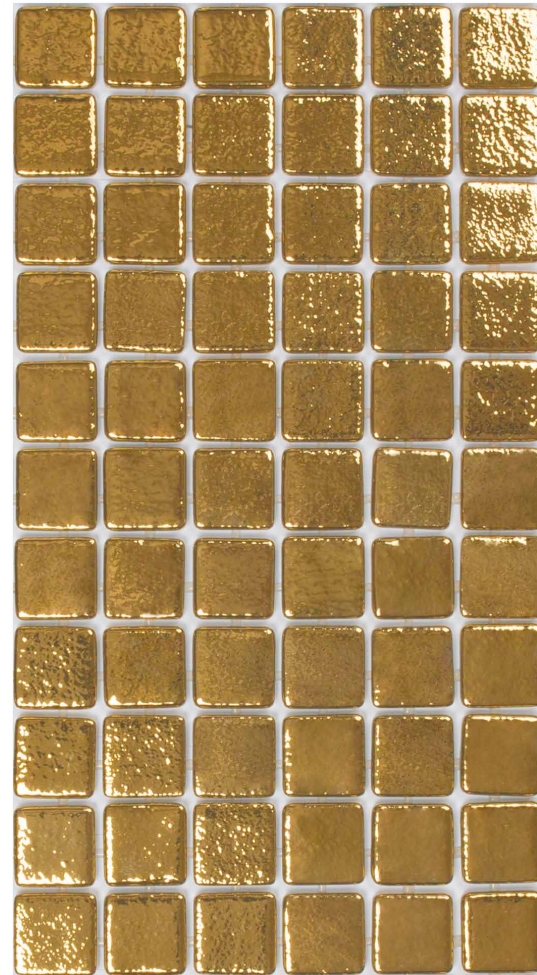

## Glass Mosaic

glass mosaic

GM 010  
Blue 2,5x2,5cm  
Plate Dimension 30x50cm

GM 011  
Light Blue 2,5x2,5cm  
Plate Dimension 30x50cm

GM 012  
Cobalt 2,5x2,5cm  
Plate Dimension 30x50cm

LS 050  
Luster White 2,5x2,5cm  
Plate Dimension 30x50cm

LS 053  
Luster Blue 2,5x2,5cm  
Plate Dimension 30x50cm

# glass mosaic

LS 054  
Luster Dark Blue 2,5x2,5cm  
Plate Dimension 30x50cm

LS 051  
Luster Jan Jan 2,5x2,5cm  
Plate Dimension 30x50cm

LS 052  
Luster Verde 2,5x2,5cm  
Plate Dimension 30x50cm

# glass mosaic

GMM 060  
Blue-Gold Mix 2,5x2,5cm  
Plate Dimension 30x50cm

GOLD 101  
Gold 2,5x2,5cm  
Plate Dimension 30x50cm

Glass Mosaic

[www.bcskandinavia.com](http://www.bcskandinavia.com)

---