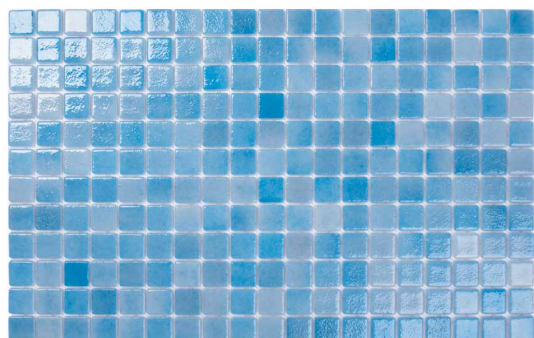

## Glass Mosaic

glass mosaic

GM 010  
Blue 2,5x2,5cm  
Plate Dimension 30x50cm

GM 011  
Light Blue 2,5x2,5cm  
Plate Dimension 30x50cm

GM 012  
Cobalt 2,5x2,5cm  
Plate Dimension 30x50cm

# glass mosaic

GM 013  
Green 2,5x2,5cm  
Plate Dimension 30x50cm

GM 014  
Anthracite 2,5x2,5cm  
Plate Dimension 30x50cm

GMM 101  
Metallic Azure 2,5x2,5cm  
Plate Dimension 30x50cm

glass mosaic

GMM 100  
Metallic Verde 2,5x2,5cm  
Plate Dimension 30x50cm

LS 050  
Luster White 2,5x2,5cm  
Plate Dimension 30x50cm

LS 053  
Luster Blue 2,5x2,5cm  
Plate Dimension 30x50cm

# glass mosaic

LS 054  
Luster Dark Blue 2,5x2,5cm  
Plate Dimension 30x50cm

LS 051  
Luster Jan Jan 2,5x2,5cm  
Plate Dimension 30x50cm

LS 052  
Luster Verde 2,5x2,5cm  
Plate Dimension 30x50cm