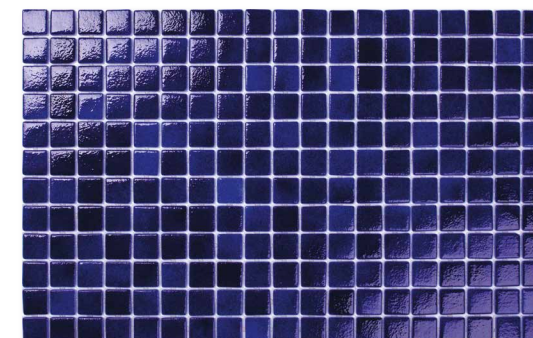

## Glass Mosaic

glass mosaic

GM 010  
Blue 2,5x2,5cm  
Plate Dimension 30x50cm

GM 011  
Light Blue 2,5x2,5cm  
Plate Dimension 30x50cm

GM 012  
Cobalt 2,5x2,5cm  
Plate Dimension 30x50cm

# glass mosaic

GM 013  
Green 2,5x2,5cm  
Plate Dimension 30x50cm

GM 014  
Anthracite 2,5x2,5cm  
Plate Dimension 30x50cm

GMM 101  
Metallic Azure 2,5x2,5cm  
Plate Dimension 30x50cm

glass mosaic

GMM 100  
Metallic Verde 2,5x2,5cm  
Plate Dimension 30x50cm

LS 050  
Luster White 2,5x2,5cm  
Plate Dimension 30x50cm

LS 053  
Luster Blue 2,5x2,5cm  
Plate Dimension 30x50cm

# glass mosaic

LS 054  
Luster Dark Blue 2,5x2,5cm  
Plate Dimension 30x50cm

LS 051  
Luster Jan Jan 2,5x2,5cm  
Plate Dimension 30x50cm

LS 052  
Luster Verde 2,5x2,5cm  
Plate Dimension 30x50cm